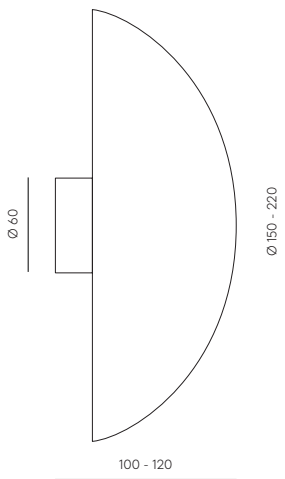

TEC

EN

MATERIALS

Steel

FINISHES

Canopy:
Matt White

Diffuser:
Matt Black
Matt white
Matt Gold

Other colors on page.432

SPECIFICATIONS (UE)

A1120/15:
COB LED 9W- 3000K
Dimmable - IP20, Class I
220-240V - 24V, 50/60 Hz

A1120/22
COB LED 12W- 3000K
Dimmable - IP20, Class I
220-240V - 24V, 50/60 Hz

ENERGY LABEL

F

ES

MATERIALES

Acero

ACABADOS

Florón:
Blanco mate

Difusor:
Oro Mate
Negro Mate
Blanco mate

Otros colores en pág.432

ESPECIFICACIONES (UE)

A1120/15:
Placa LED 9W- 3000K
Regulable - IP20, Clase I
220-240V - 24V, 50/60 Hz

A1120/22
Placa LED 12W- 3000K
Regulable - IP20, Clase I
220-240V - 24V, 50/60 Hz

CLASIFICACIÓN ENERGÉTICA

F