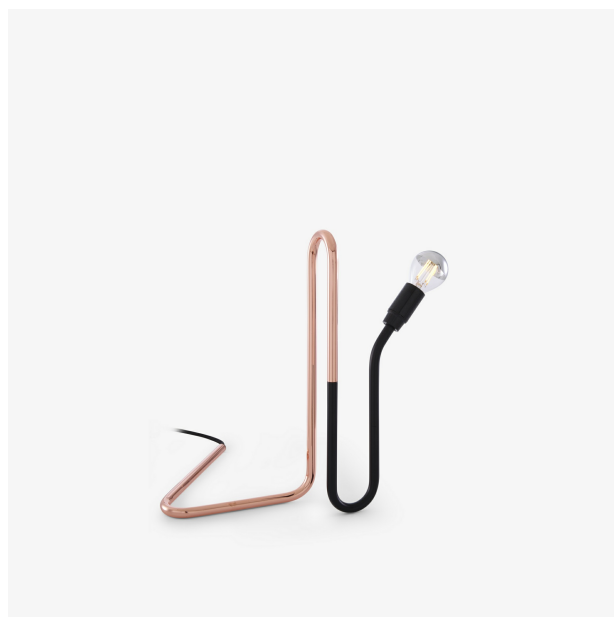

ONDULE

Designer

Chape&Mache

PRODUCTS

TABLE LAMP

Dimensions

Height 325 mm
Width 380 mm
Depth 170 mm
Weight 1.35 kg

WALL LIGHT

Dimensions

Height 440 mm
Width 200 mm
Depth 185 mm
Weight 1.4 kg

Technical characteristics

More information on
www.ligne-roset.com

ligne roset[®]
depuis 1860

© Ligne Roset 2026