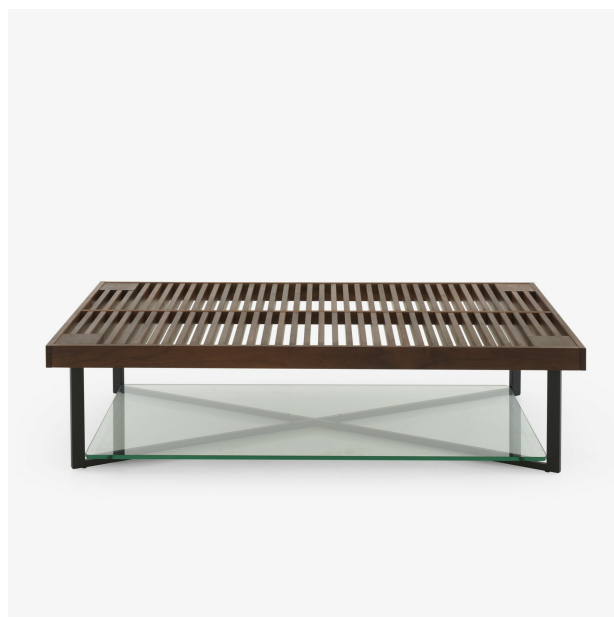

PONTON

Designer

Osko + Deichmann

PRODUCTS

LOW TABLE DOUBLE SURFACE BLACK LACQUERED

BASE

Dimensions

Height 300 mm

Width 1,200 mm

Depth 700 mm

Weight 31 kg

Technical characteristics

More information on
www.ligne-roset.com

ligne roset[®]
depuis 1860

© Ligne Roset 2026