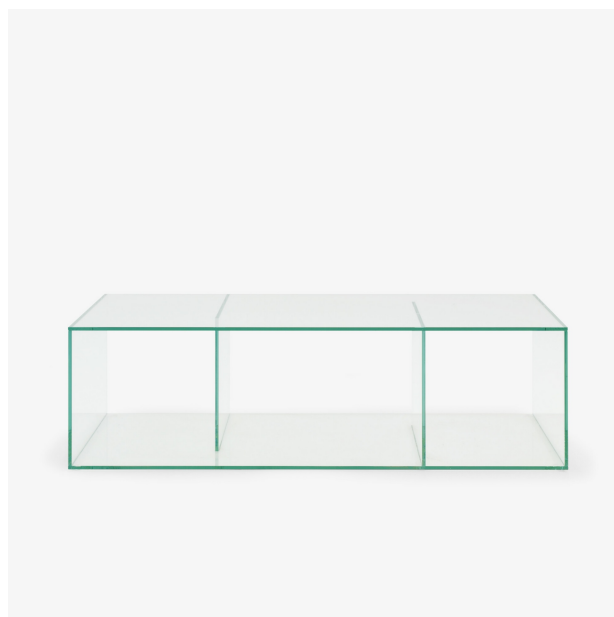

# SALDO

**Designer**

Nick Rennie

#### **Dimensions**

Height 300 mm

Width 700 mm

Length 1,050 mm

Weight 60 kg